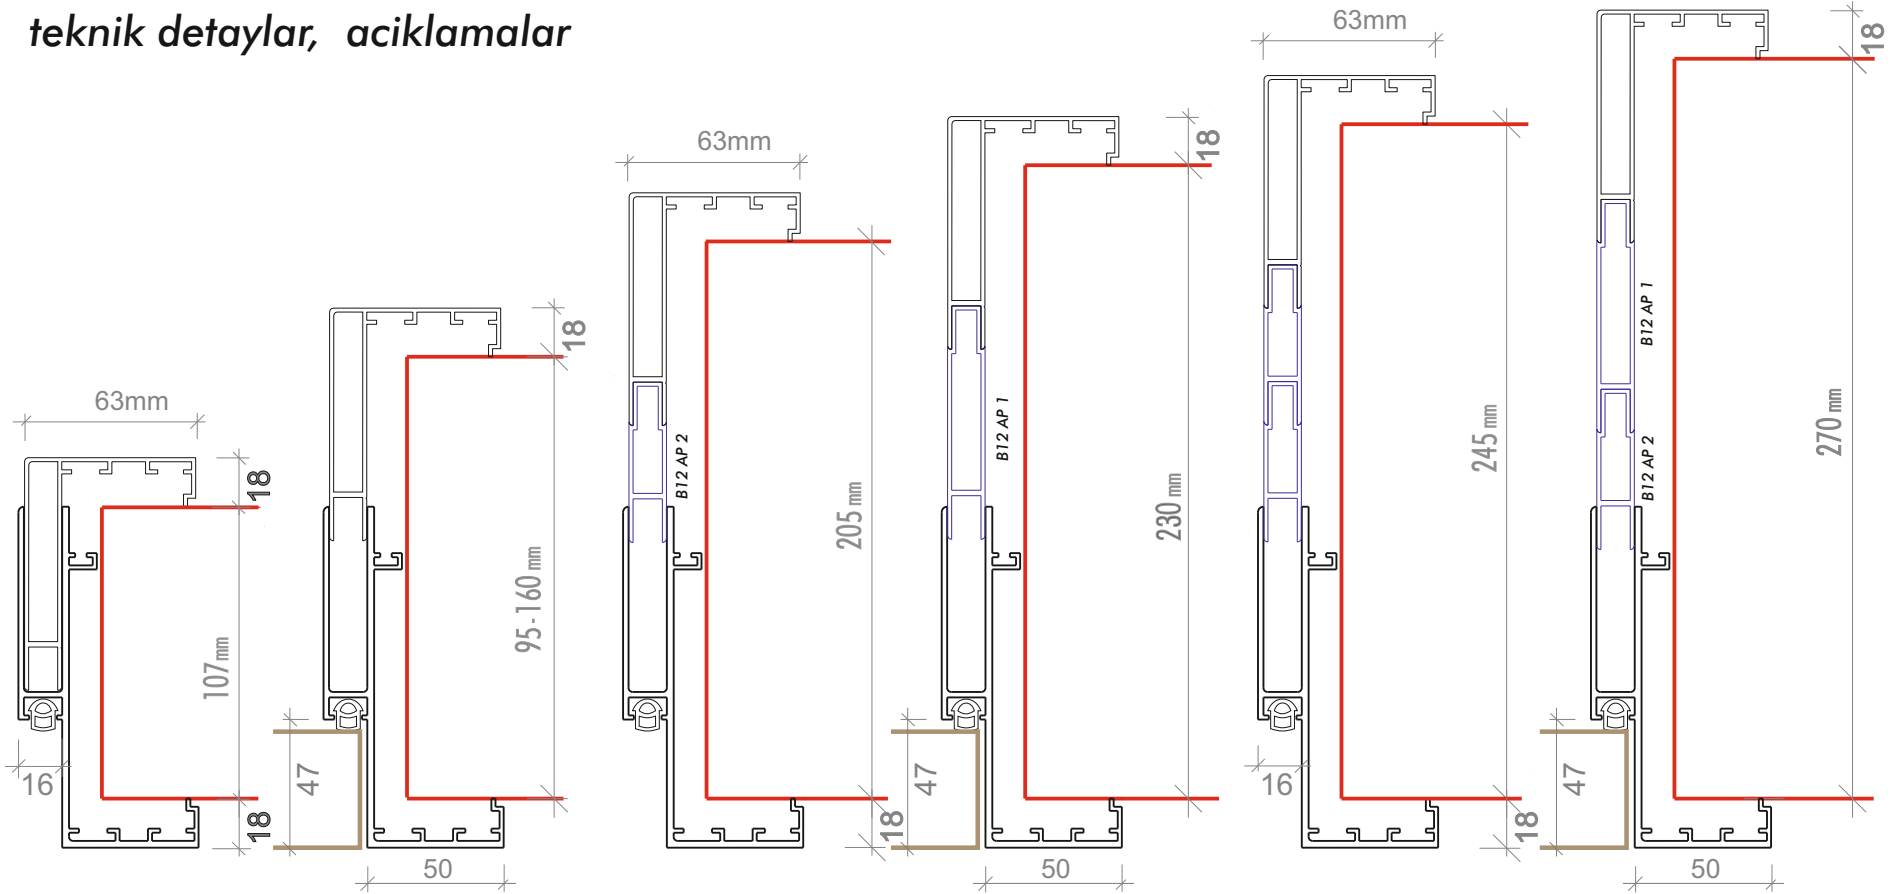

DP

DUZ PERVAZLI 50/63mm KASA

teknik detaylar, aciklamalar

DUZ PERVAZLI DUVAR KAPI KASASI

Profil stok rengi naturel mat eloksaldir. Iki parcadan olusan alüminyum kapi kasasinin pervaz genisligi kanat mentese tarafindan 50mm, diger taraftan 63mm dir. Teknik olarak tuğla duvar, beton duvar lar için tasarlanmis olup, ince, düz ve yalin bir görünüm saglar. Pervaz kalinligi 18mmdir. Supurgeliklerimiz kalinliklari en fazla 16mm olarak, pervazlarin disina tasmamak üzere tasarlanmislardir. Kasa ölçuleri, siparislere göre istenilen ölçulerde, istenilen miktarlar için uretilmektedir. Standard depo rengimiz disinda, 20 adet üzeri kasa için, standard ral elektrostatik boya kaplama için ücret alınmamaktadir, 20 adetden az siparislere, statik boya, ücretlidir. DP kasa için duvar kalinligi, 107mm den başlamaktadır. Ara uzatma parca ilave edilmeksizin DP kasa, 95mm ila 160mm arasında ayarlanabilmektedir. Duvar kalinliklarina göre, uzun veya kısa ara uzatma parçalar ile kasa genisligi istenilen ölçulere getirilmektedir. Kapi kanadinin menteselerinin vidalanacagi alüminyum profil et kalinligi 2.5mm dir. 90kg ma kadar kapi kanadi yuku tasiyabilen bu kasa, kose 45lik birlesimlerde 10 adet alien basli vidali celik "L" kose desteklenmektedir. Kanat kalinlik boslugu 47mm olup, 44mm kalinlikta kanat istenilen bir mentese ile asilabilir. Akustik balon fitil standard olarak kasa üzerinde olup, belirlenecek kilit secimine göre kilit karsilik deligi freze ile acilmaktadır. Kasalarin duvar bosluklarina sabitlenmesi poliuretan dolgu ile yapilmaktadır.

0216 3255067 faks3396930 info@izofleks.com

izofleks inaat ticaret ltd sti uzuncaayir caddesi, yapi is merkez,i no 43 D blok br 28, 34722 hasanpasa, istanbul.