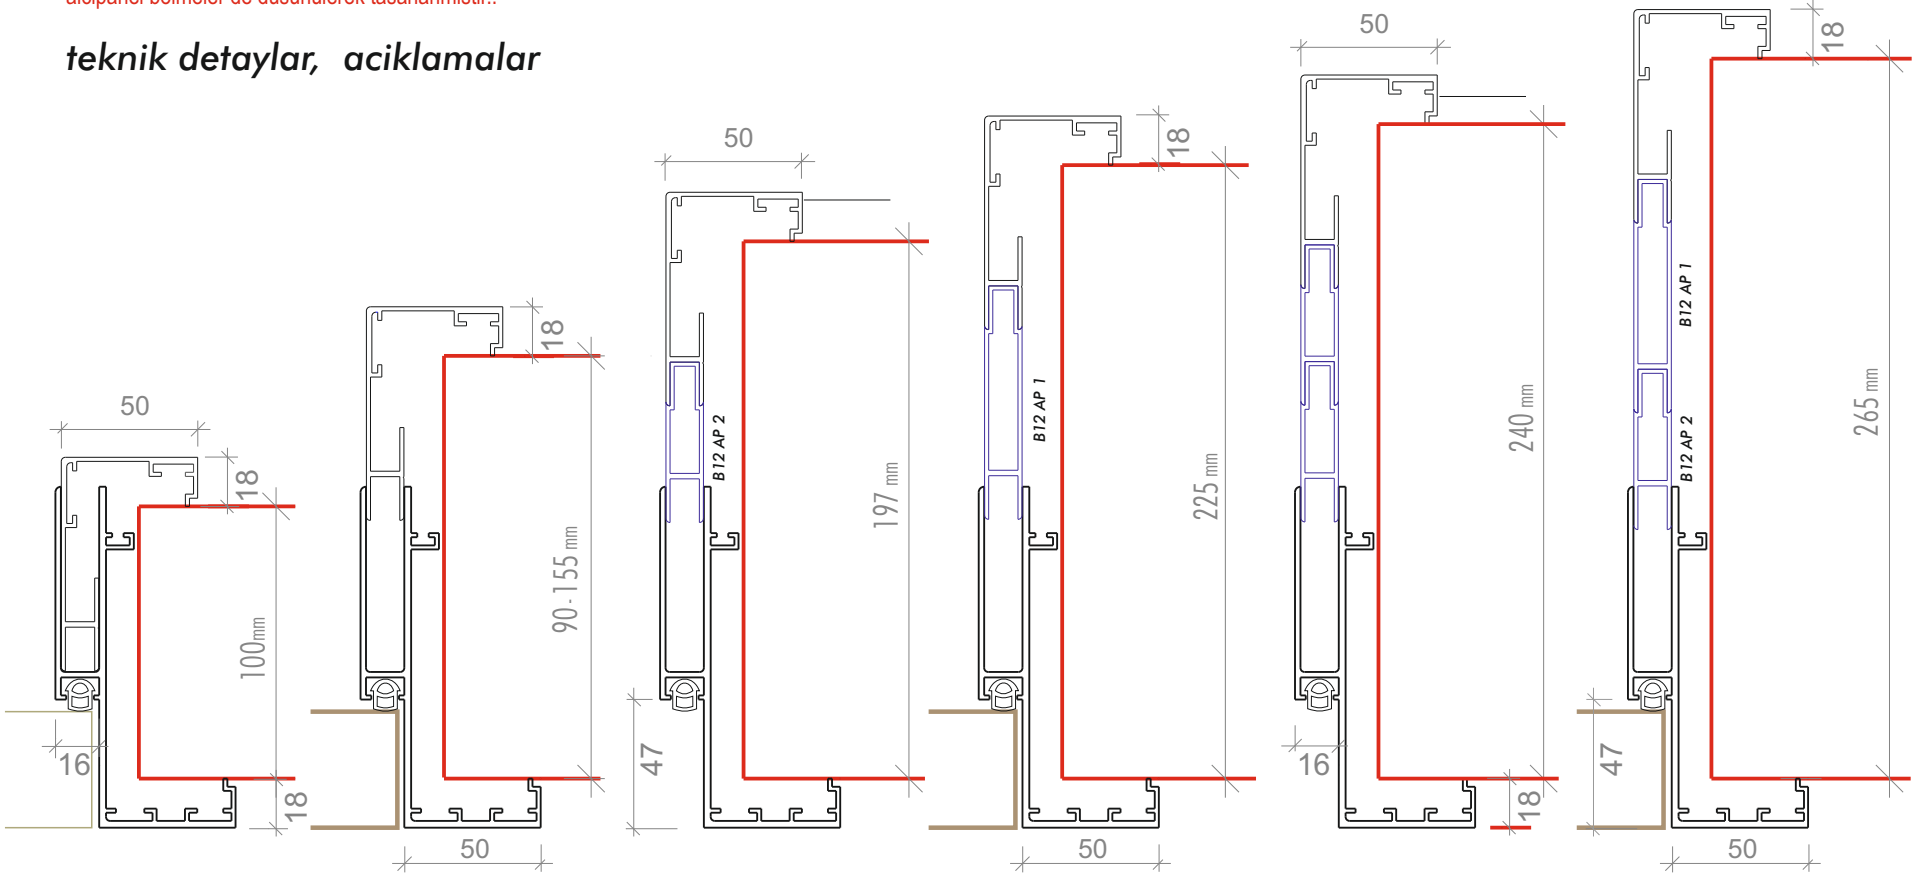

DPA

DAR PERVAZLI 50mm KASA

alcipanel bolmeler de dusunulerek tasarlanmistir..

teknik detaylar, aciklamalar

DAR PERVAZLI BOLME DUVAR KAPI KASASI

Profil stok rengi naturel mat eloksaldır. İki parçadan oluşan alüminyum kapı kasasının pervaz genişliği 50mm, pervaz kalınlığı 18mm'dir. Supurgeliklerimizin kalınlıkları en fazla 16mm olarak, pervazların dışına taslamamak üzere tasarlanmıştır. Kasa ölçüleri, siparişlere göre istenilen ölçülerde, istenilen miktarlar için üretilmektedir. Standard depo rengimiz dışında, 20 adet üzeri kasa için, standard ral elektrostatik boya kaplama için ücret alınmamaktadır, 20 adetden az siparişlerde, statik boya, ücretlidir. DPA kasa için duvar kalınlığı, 90mm den başlamaktadır. Ara uzatma parça ilave edilmeksizin DPA kasa, 90mm ila 155mm arasında ayarlanabilmektedir. Duvar kalınlıklarına göre, uzun veya kısa ara uzatma parçalar ile kasa genişliği istenilen ölçülere getirilmektedir. Kapı kancasının menteselerinin vidalanacağı alüminyum profil et kalınlığı 2.5mm dir. 90kg ma kadar kapı kancası yuku taşıyabilen bu kasa, kose 45lik birleşimlerde 10 adet alien başlı vidalı çelik "L" kose desteklenmektedir. Kanat kalınlık boşluğu 47mm olup, 44mm kalınlıkta kanat istenilen bir menteşe ile asılabilir. Akustik balon fitil standard olarak kasa üzerinde olup, belirlenecek kilit seçimine göre kilit karşılık deliği freze ile açılmaktadır. Kasaların duvar boşluğuna sabitlenmesi poliüretan dolgu ile yapılmaktadır.