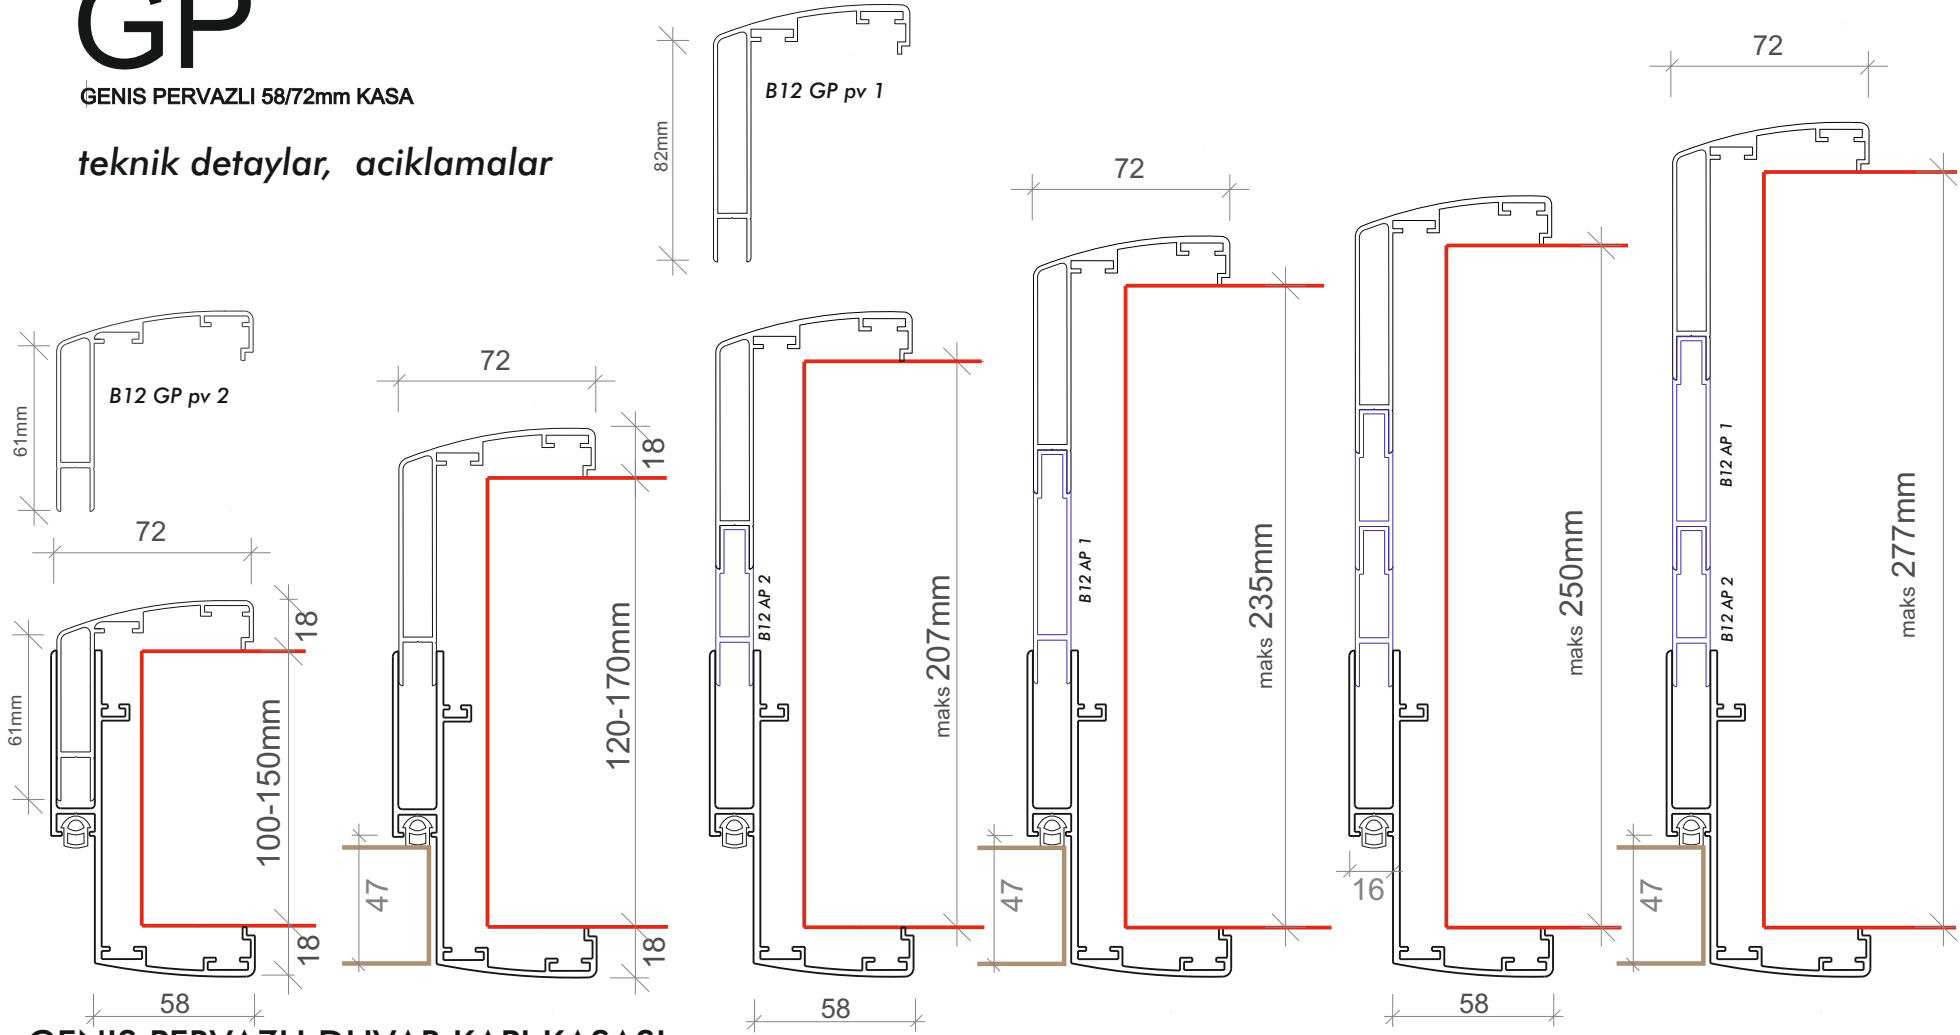

GP

GENIS PERVAZLI 58/72mm KASA

teknik detaylar, aciklamalar

GENIS PERVAZLI DUVAR KAPI KASASI

Profil stok rengi naturel mat eloksaldır. İki parçadan oluşan alüminyum kapı kasasının pervaz genişliği kanat menteşe tarafından 58mm, diğer taraftan 72mm dir. Teknik olarak tuğla duvar, beton duvar lar için tasarlanmıştır olup, ince, düz ve yalın bir görünüm sağlar. Pervaz kalınlığı 18mm'dir. Supurgeliklerimizin kalınlıkları en fazla 16mm olarak, pervazların dışına tasınamak üzere tasarlanmıştır. Kasa ölçüleri, siparişlere göre istenilen ölçülerde, istenilen miktarlar için üretilmektedir. Standard depo rengimiz dışında, 20 adet üzeri kasa için, standard ral elektrostatik boya kaplama için ücret alınmamaktadır, 20 adetden az siparişlerde, statik boya, ücretlidir. GP kasa için duvar kalınlığı, 100mm den başlamaktadır. Ara uzatma parça ilave edilmeksizin GP kasa, 120mm ila 170mm arasında ayarlanabilmektedir. Duvar kalınlıklarına göre, uzun veya kısa ara uzatma parçaları ile kasa genişliği istenilen ölçüye getirilmektedir. Kapı kanadının menteselerinin vidalanacağı alüminyum profil et kalınlığı 2.5mm dir. 90kg ma kadar kapı kanadı yuku taşıyabilen bu kasa, kose 45lik birleşimlerde 10 adet alien başlı vidalı çelik "L" kose desteklenmektedir. Kanat kalınlık boşluğu 47mm olup, 44mm kalınlıkta kanat istenilen bir menteşe ile asılabilir. Akustik balon fitil standard olarak kasa üzerinde olup, belirlenecek kilit seçimine göre kilit karşılık deliği freze ile açılmaktadır. Kasaların duvar boşluğuna sabitlenmesi poliüretan dolgu ile yapılmaktadır.

0216 3255067 faks3396930 info@izofleks.com

Izofleks inşaat ticaret ltd sti uzuncaayir caddesi, yapı iş merkez,i no 43 D blok br 28, 34722 hasanpasa, istanbul.